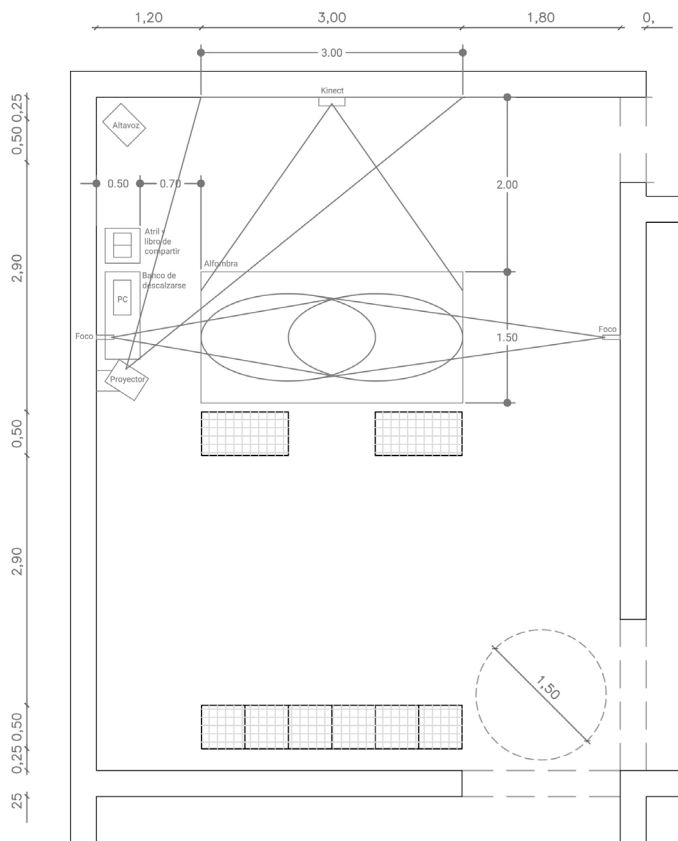

INTERESES

BIOLOGÍA

I+D

MÚSICA

TEATRO

LANDART

Estimación de elementos para la instalación KINEMORFOS

Proyector	1800
SopORTE Proyector	40
Kinect	150
SopORTE Kinect	30
PC	650
Licencia TouchDesigner	300
Alfombra	120
Banco	80
Focos x2	50
USB DMX	140
Altavoces	150
Cables (audio, datos, ...)	50
Total	3560
Con margen de error (10%)	3916