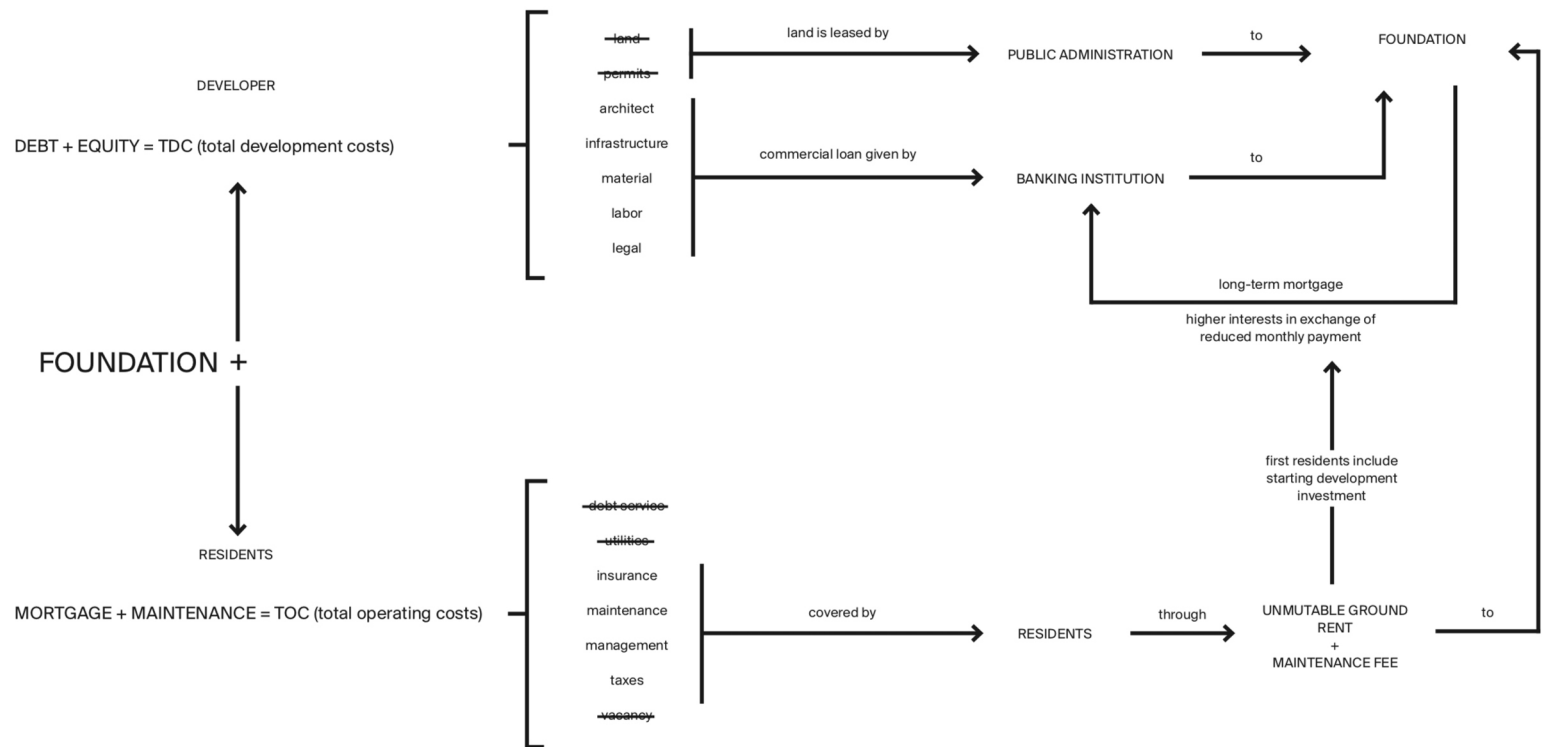

EDUARDO MEDIERO

WWW.HANGHAR.COM

ARQUITECTO; MASTER IN ARCHITECTURE

COMPETENCIAS

ADAPTACIÓN A NUEVAS SITUACIONES
COMPROMISO ÉTICO
SENSIBILIDAD ESTÉTICA
SENSIBILIDAD SOCIAL
TRABAJO COLABORATIVO

TRAYECTORIA PROFESIONAL

PINTURA
DISEÑO DE EXPOSICIONES
DISEÑO INDUSTRIAL
MUSEOGRAFÍA
PAISAJISMO

INTERESES

ESCULTURA
CONSERVACIÓN
DISEÑO DE MODA
FACILITY MANAGEMENT
COMISARIADO DE EXPOSICIONES

THE OWN FOUNDATION
FINANCIAL MODEL

THE OWN FOUNDATION

THE OWN FOUNDATION ES UNA ORGANIZACIÓN SIN ÁNIMO DE LUCRO DEDICADA AL DESARROLLO DE MODELOS FINANCIEROS Y DE PROPIEDAD ALTERNATIVOS PARA LA CREACIÓN DE VIVIENDAS SIN PROPIEDAD PRIVADA. SU PRINCIPAL OBJETIVO ES CREAR MODELOS DE ARQUITECTURA QUE NO PERMITA SU ESPECULACIÓN ECONÓMICA E INMOBILIARIA.