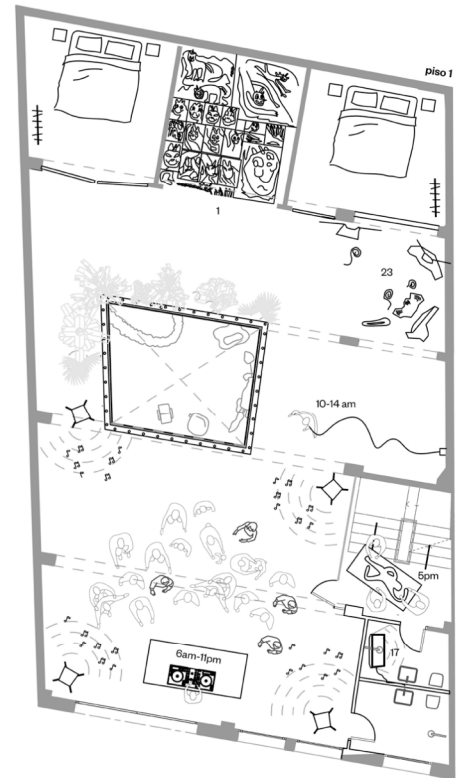

MADRID
casantillón

SOLO SHOW - EXPOSICIÓN COLECTIVA

EXPERIENCIA SOCIOCULTURAL DE 24 HORAS EN UN ESPACIO DOMÉSTICO. LOS 56 ARTISTAS SE APROPIARON DEL LUGAR COMO SI DE UNA EXPOSICIÓN INDIVIDUAL SE TRATASE, SIN EMBARGO, LAS 56 SUPERPOSICIONES GENERARON UNA FRICCIÓN ESPACIAL Y TEMPORAL QUE DIO COMO RESULTADO UN COLLAGE ARTÍSTICO, SOCIAL, Y GENERACIONAL.