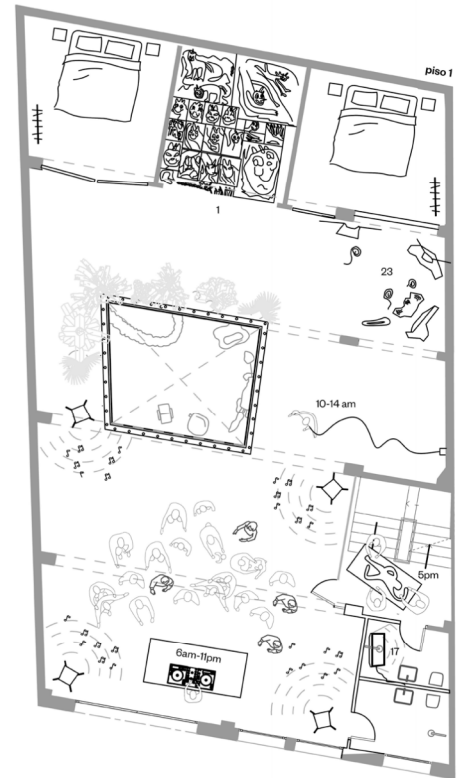

Kamala Sutra 6AM, 10PM

Yana Leles 8AM

Pedro D 10AM

Alberto García Aznar 1PM

DJ Liaca 3PM

Joven de la Perla 5PM

CHICA 6PM

deadstar 7PM

Loyalty XIX 8PM

Louis ME 9PM

MetraKit 11PM

Isabella - 10AM-14PM

Performance

Adela & Dani Full time

Performance

Virginia Francia Full time

Premiación oficial

Natalia Mendoza Full time

Tarta-performance

Ainhoa Hernández & Nacho de Antonio

Full time

MADRID
casantillón

SOLO SHOW - EXPOSICIÓN COLECTIVA

EXPERIENCIA SOCIOCULTURAL DE 24 HORAS EN UN ESPACIO DOMÉSTICO. LOS 56 ARTISTAS SE APROPIARON DEL LUGAR COMO SI DE UNA EXPOSICIÓN INDIVIDUAL SE TRATASE, SIN EMBARGO, LAS 56 SUPERPOSICIONES GENERARON UNA FRICCIÓN ESPACIAL Y TEMPORAL QUE DIO COMO RESULTADO UN COLLAGE ARTÍSTICO, SOCIAL, Y GENERACIONAL.