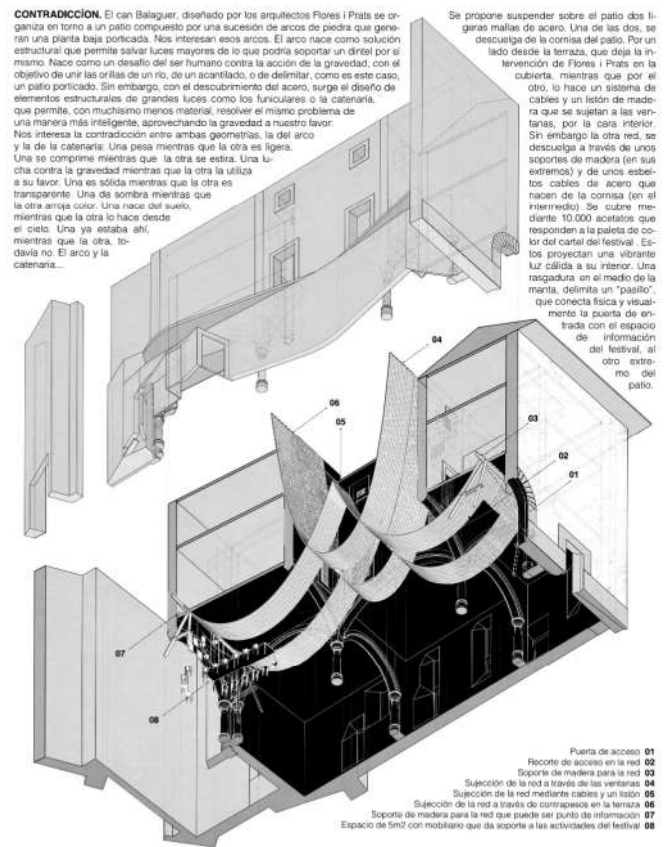

INTERESES

MOVILIDAD SOSTENIBLE

COMISARIADO DE EXPOSICIONES

ACCESIBILIDAD URBANA

PAISAJISMO

MÚSICA

LA CATENARIA Y EL ARCO

SE TRATA DE UNA INSTALACIÓN ARTÍSTICA EFÍMERA SITUADA EN PALMA DE MALLORCA. DURANTE 7 DÍAS, MILES DE PERSONAS SE AGOLPAN A LAS PUERTAS DEL PATIO ATRAÍDAS POR LA VIBRANTE ATMÓSFERA COLOR ROJO, QUE PROMUEVE DE MANERA ACTIVA Y PARTICIPATIVA, EL VALOR PATRIMONIAL Y TURÍSTICO DE LOS PATIOS DE LAS ISLAS.