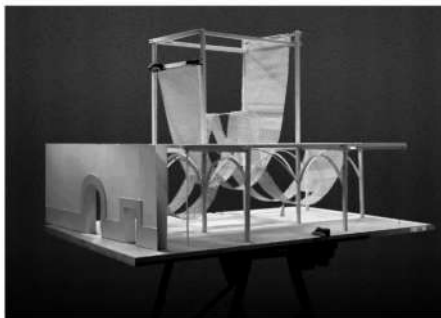

SANTIAGO DEL AGUILA FERRANDIS

SANTIAGO.DEL.AGUILAFERRANDIS@GMAIL.COM

WWW.SHELF-FILL.COM

GRADO EN ARQUITECTURA

COMPETENCIAS

ADAPTACIÓN A NUEVAS SITUACIONES

DESTREZA MANUAL

HABILIDAD GRÁFICA

INTERESES

MOVILIDAD SOSTENIBLE

COMISARIADO DE EXPOSICIONES

ACCESIBILIDAD URBANA

PAISAJISMO

MÚSICA

LA CATENARIA Y EL ARCO

SE TRATA DE UNA INSTALACIÓN ARTÍSTICA EFÍMERA SITUADA EN PALMA DE MALLORCA. DURANTE 7 DÍAS, MILES DE PERSONAS SE AGOLPAN A LAS PUERTAS DEL PATIO ATRAÍDAS POR LA VIBRANTE ATMÓSFERA COLOR ROJO, QUE PROMUEVE DE MANERA ACTIVA Y PARTICIPATIVA, EL VALOR PATRIMONIAL Y TURÍSTICO DE LOS PATIOS DE LAS ISLAS.